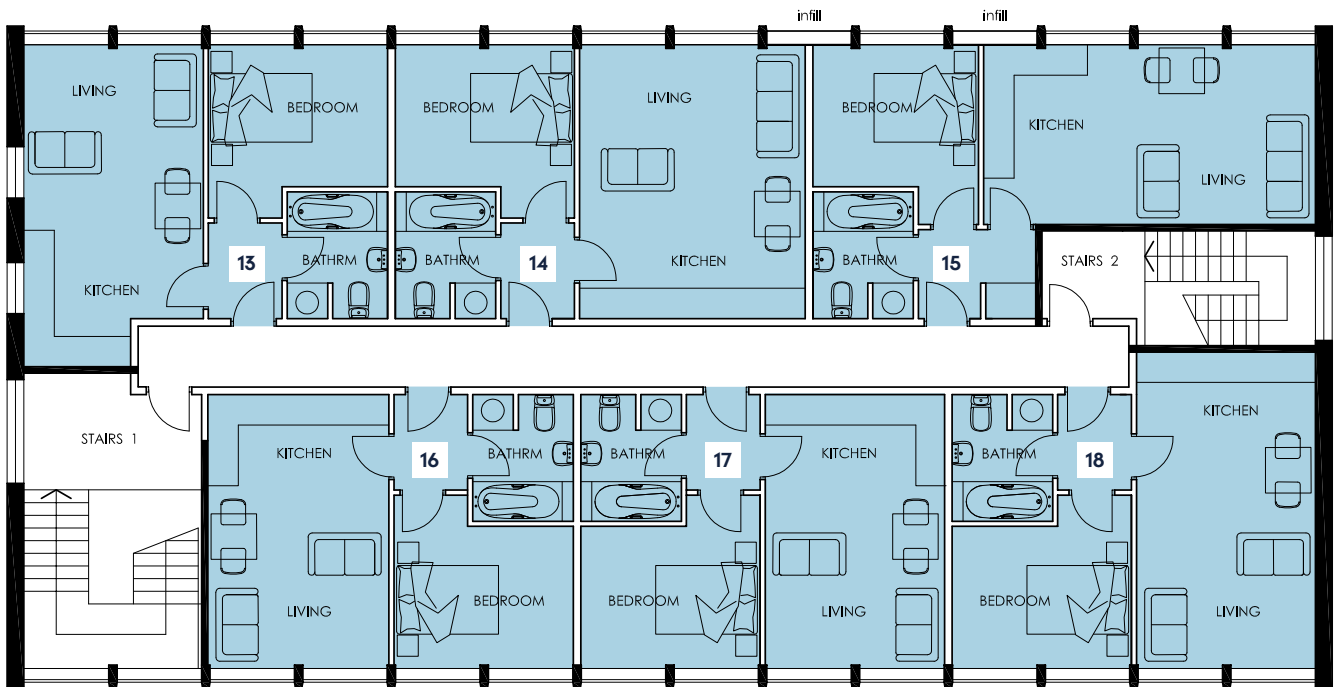

GROUND FLOOR

Unit 1-6 1 Bedroom Apartments

■ Unit 01 38m²
1 Bedroom

■ Unit 03 38m²
1 Bedroom

■ Unit 05 43m²
1 Bedroom

■ Unit 02 38m²
1 Bedroom

■ Unit 04 32m²
1 Bedroom

■ Unit 06 44m²
1 Bedroom

■ 1 Bedroom ■ Studio

LOMBARD STREET

1st FLOOR

Units 7-12 1 Bedroom Apartments

■ Unit 07 37m²
1 Bedroom

■ Unit 09 41m²
1 Bedroom

■ Unit 11 43m²
1 Bedroom

■ Unit 08 38m²
1 Bedroom

■ Unit 10 43m²
1 Bedroom

■ Unit 12 44m²
1 Bedroom

■ 1 Bedroom

LOMBARD STREET

2nd FLOOR

Unit 13-18 1 Bedroom Apartments

■ Unit 13 40m²
1 Bedroom

■ Unit 15 43m²
1 Bedroom

■ Unit 17 38m²
1 Bedroom

■ Unit 14 43m²
1 Bedroom

■ Unit 16 39m²
1 Bedroom

■ Unit 18 41m²
1 Bedroom

■ 1 Bedroom

LOMBARD STREET