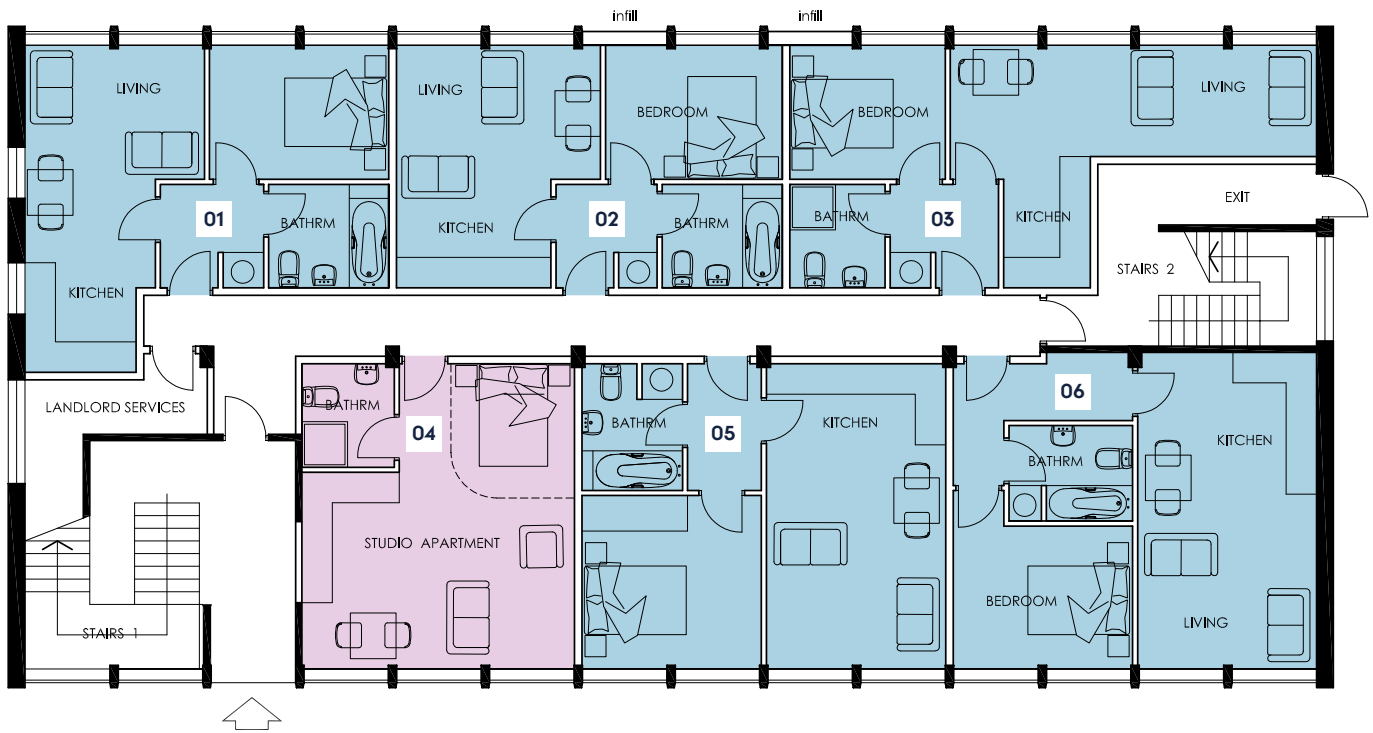

GROUND FLOOR

Unit 1-6 1 Bedroom Apartments

■ Unit 01 38m²
1 Bedroom

■ Unit 03 38m²
1 Bedroom

■ Unit 05 43m²
1 Bedroom

■ Unit 02 38m²
1 Bedroom

■ Unit 04 32m²
1 Bedroom

■ Unit 06 44m²
1 Bedroom

■ 1 Bedroom ■ Studio

LOMBARD STREET

1st FLOOR

Units 7-12 1 Bedroom Apartments

■ Unit 07 37m²
1 Bedroom

■ Unit 09 41m²
1 Bedroom

■ Unit 11 43m²
1 Bedroom

■ Unit 08 38m²
1 Bedroom

■ Unit 10 43m²
1 Bedroom

■ Unit 12 44m²
1 Bedroom

■ 1 Bedroom

LOMBARD STREET

2nd FLOOR

Unit 13-18 1 Bedroom Apartments

■ Unit 13 40m²
1 Bedroom

■ Unit 15 43m²
1 Bedroom

■ Unit 17 38m²
1 Bedroom

■ Unit 14 43m²
1 Bedroom

■ Unit 16 39m²
1 Bedroom

■ Unit 18 41m²
1 Bedroom

■ 1 Bedroom

LOMBARD STREET