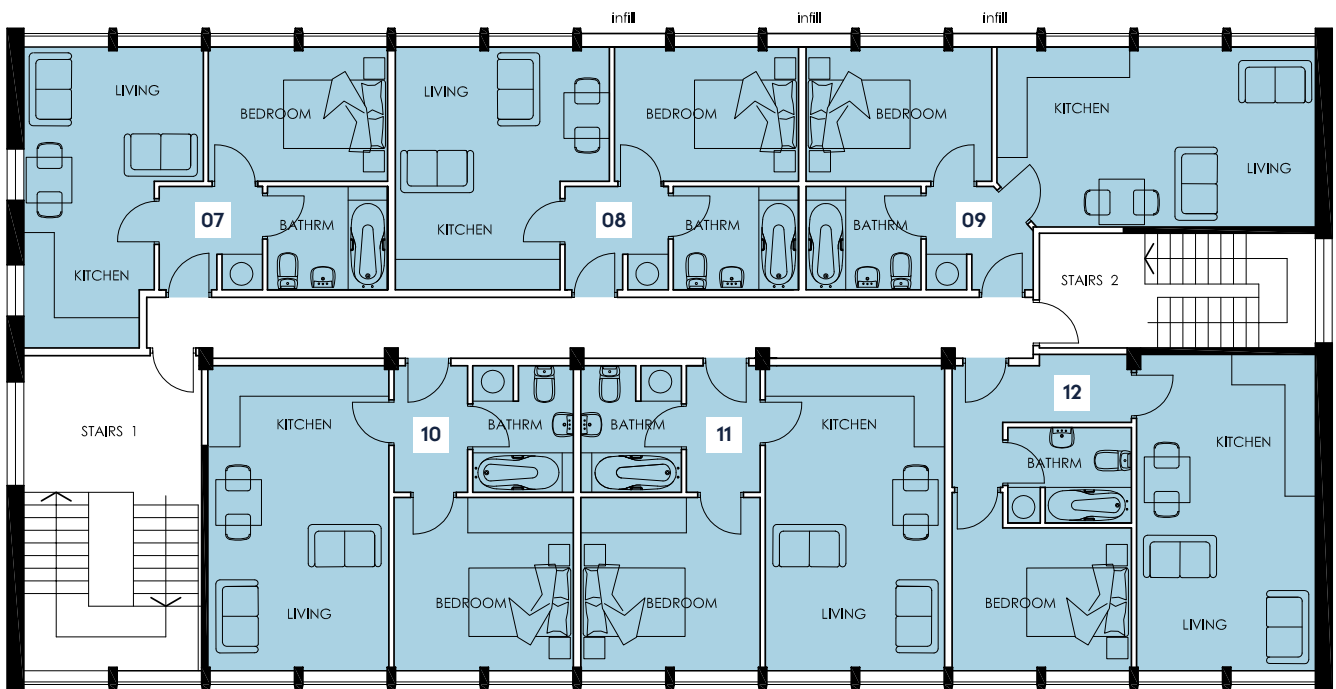

GROUND FLOOR

Unit 1-6 1 Bedroom Apartments

■ Unit 01 38m²
1 Bedroom

■ Unit 03 38m²
1 Bedroom

■ Unit 05 43m²
1 Bedroom

■ Unit 02 38m²
1 Bedroom

■ Unit 04 32m²
1 Bedroom

■ Unit 06 44m²
1 Bedroom

■ 1 Bedroom ■ Studio

LOMBARD STREET

1st FLOOR

Units 7-12 1 Bedroom Apartments

■ Unit 07 37m²
1 Bedroom

■ Unit 09 41m²
1 Bedroom

■ Unit 11 43m²
1 Bedroom

■ Unit 08 38m²
1 Bedroom

■ Unit 10 43m²
1 Bedroom

■ Unit 12 44m²
1 Bedroom

■ 1 Bedroom

LOMBARD STREET

2nd FLOOR

Unit 13-18 1 Bedroom Apartments

■ Unit 13 40m²
1 Bedroom

■ Unit 15 43m²
1 Bedroom

■ Unit 17 38m²
1 Bedroom

■ Unit 14 43m²
1 Bedroom

■ Unit 16 39m²
1 Bedroom

■ Unit 18 41m²
1 Bedroom

■ 1 Bedroom

LOMBARD STREET